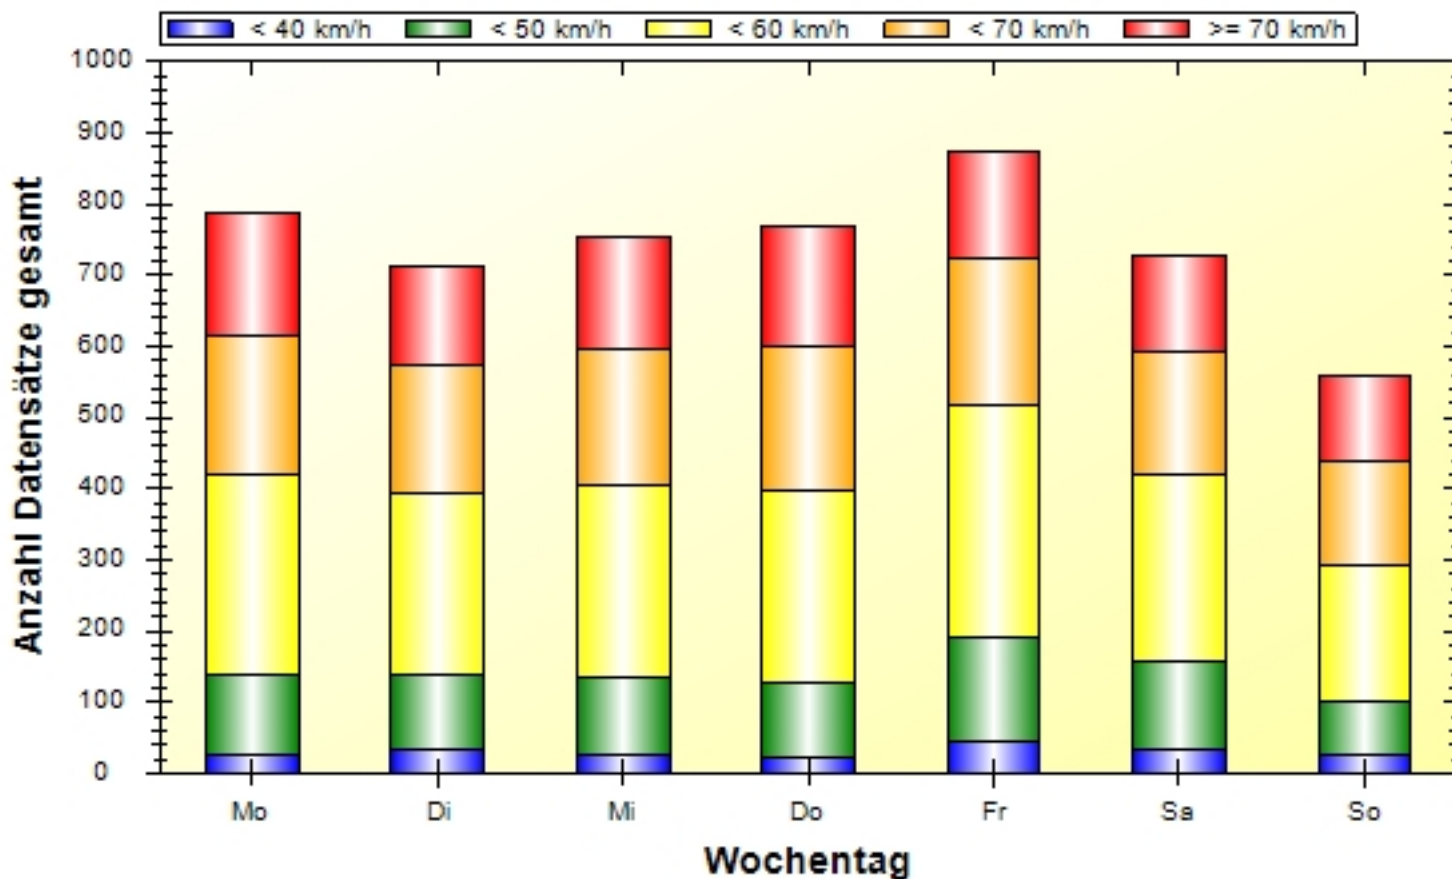

Ort: Monheim
Strasse: Nürnberger Str. von B2 gesamt
Von:
Nach:

Anfang der Auswertung: 20.10.2023 07:32
Ende der Auswertung: 19.12.2023 08:33
Intervallauswertung: -

Wochenauswertung Durchschnitt pro Tag

	Mo	Di	Mi	Do	Fr	Sa	So	#
0 - 39 km/h	25	33	26	21	44	35	24	208
40 - 49 km/h	115	106	108	105	146	122	76	778
50 - 59 km/h	278	253	272	271	328	261	192	1855
60 - 69 km/h	196	183	188	204	204	175	146	1296
70 - 199 km/h	173	137	161	168	153	135	121	1048
#	787	712	755	769	875	728	559	5185