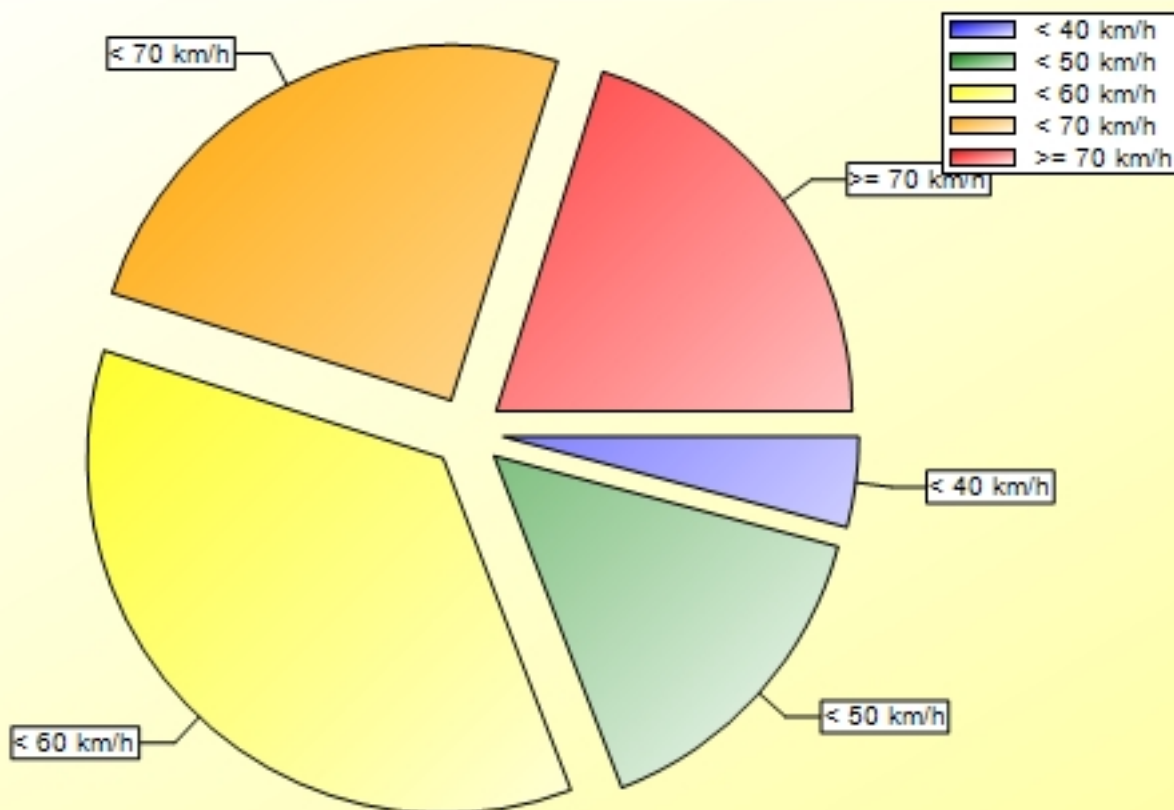

Verkehrsdatenauswertung

Verfasser:	SKa
Kommentar:	
Ort:	Monheim
Strasse:	Nürnberger Str. von B2 gesamt
Richtung:	kommend
Anfang der Auswertung:	20.10.2023 07:32
Ende der Auswertung:	19.12.2023 08:33
Intervallauswertung:	-
Anzahl Datensätze gefiltert:	45276
Anzahl Datensätze gesamt kommend:	45276
Anzahl Datensätze gesamt gehend:	0
Anzahl Datensätze pro Tag gefiltert:	754
VD gesamt:	59 km/h
V50 gesamt:	58 km/h
V85 gesamt:	72 km/h
Vmax gesamt:	118 km/h (16.11.2023 17:45)
Vmin gesamt:	2 km/h (15.12.2023 06:52)
V Überschreitung bei 50 km/h:	77,7 %

Ort: Monheim
Strasse: Nürnberger Str. von B2 gesamt
Von:
Nach:

Anfang der Auswertung: 20.10.2023 07:32
Ende der Auswertung: 19.12.2023 08:33
Intervallauswertung: -

Wochenauswertung Durchschnitt pro Tag

	Mo	Di	Mi	Do	Fr	Sa	So	#
0 - 39 km/h	25	33	26	21	44	35	24	208
40 - 49 km/h	115	106	108	105	146	122	76	778
50 - 59 km/h	278	253	272	271	328	261	192	1855
60 - 69 km/h	196	183	188	204	204	175	146	1296
70 - 199 km/h	173	137	161	168	153	135	121	1048
#	787	712	755	769	875	728	559	5185

Ort: Monheim
Strasse: Nürnberger Str. von B2 gesamt
Von:
Nach:

Anfang der Auswertung: 20.10.2023 07:32
Ende der Auswertung: 19.12.2023 08:33
Intervallauswertung: -

Eingangsgeschwindigkeiten

	0 - 39 km/h	40 - 49 km/h	50 - 59 km/h	60 - 69 km/h	70 - 199 km/h	#
%	04,10	15,05	35,74	24,95	20,16	100,00

Ort: Monheim
Strasse: Nürnberger Str. von B2 gesamt
Von:
Nach:

Anfang der Auswertung: 20.10.2023 07:32
Ende der Auswertung: 19.12.2023 08:33
Intervallauswertung: -

	< -20 km/h	< -10 km/h	< 0 km/h	= 0 km/h	> 0 km/h	> 10 km/h	> 20 km/h	#
#	9243	22310	12906	176	580	61	0	45276