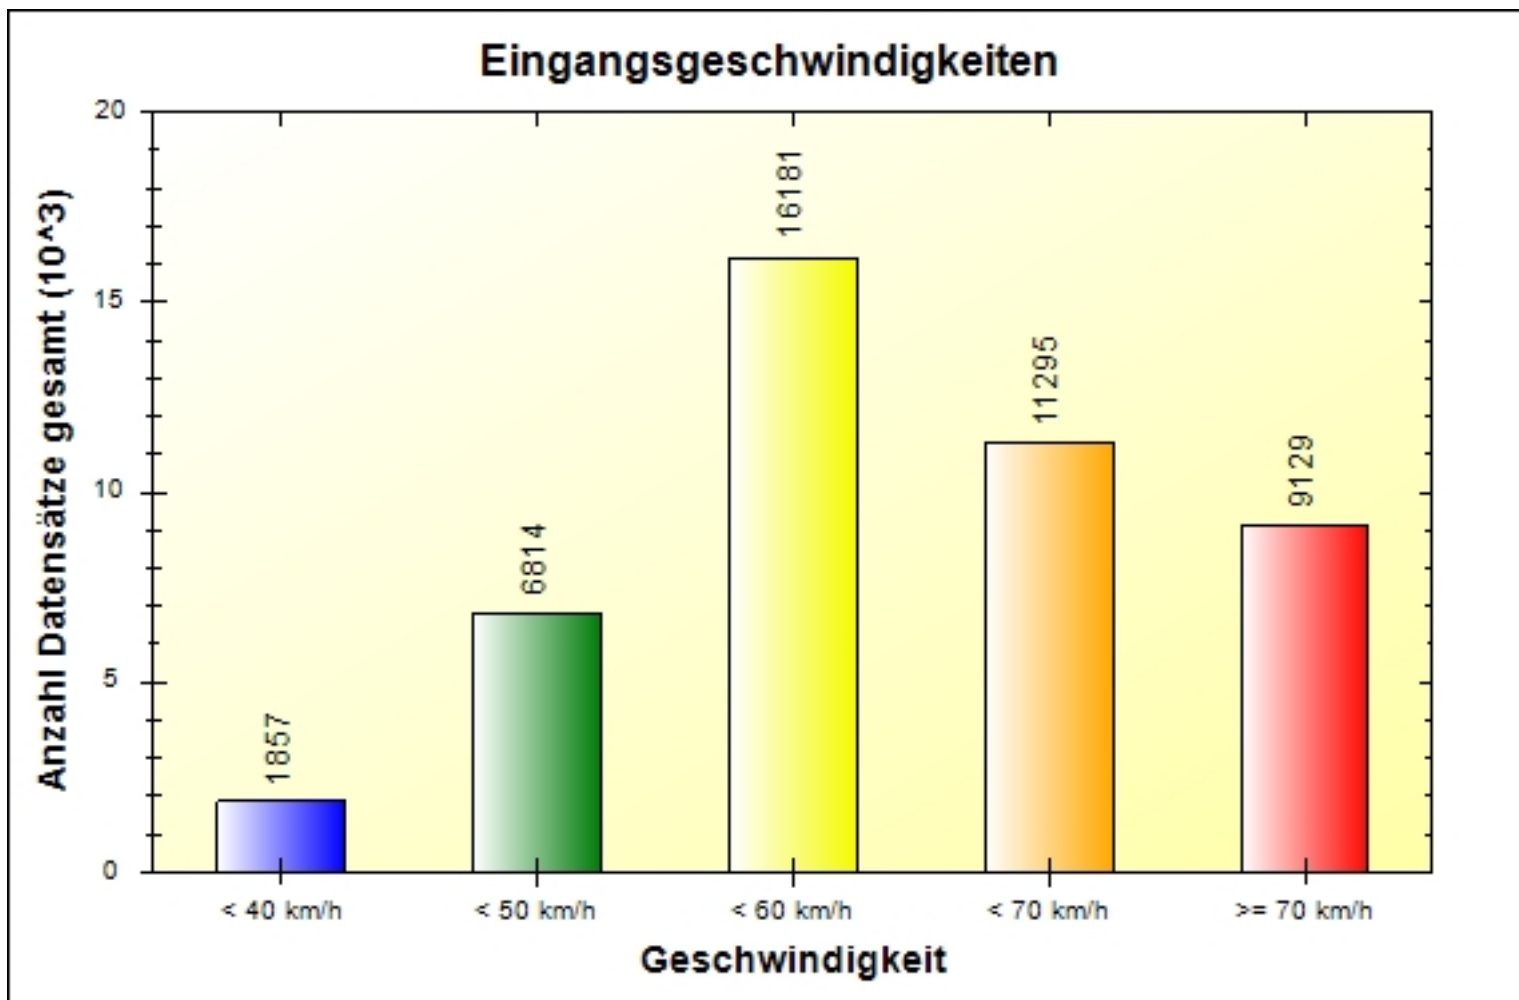

Verkehrsdatenauswertung

Verfasser:	SKa
Kommentar:	
Ort:	Monheim
Strasse:	Nürnberger Str. von B2 gesamt
Richtung:	kommend
Anfang der Auswertung:	20.10.2023 07:32
Ende der Auswertung:	19.12.2023 08:33
Intervallauswertung:	-
Anzahl Datensätze gefiltert:	45276
Anzahl Datensätze gesamt kommend:	45276
Anzahl Datensätze gesamt gehend:	0
Anzahl Datensätze pro Tag gefiltert:	754
VD gesamt:	59 km/h
V50 gesamt:	58 km/h
V85 gesamt:	72 km/h
Vmax gesamt:	118 km/h (16.11.2023 17:45)
Vmin gesamt:	2 km/h (15.12.2023 06:52)
V Überschreitung bei 50 km/h:	77,7 %

Ort: Monheim
Strasse: Nürnberger Str. von B2 gesamt
Von:
Nach:

Anfang der Auswertung: 20.10.2023 07:32
Ende der Auswertung: 19.12.2023 08:33
Intervallauswertung: -

	0 - 39 km/h	40 - 49 km/h	50 - 59 km/h	60 - 69 km/h	70 - 199 km/h	#
#	1857	6814	16181	11295	9129	45276

Ort: Monheim
Strasse: Nürnberger Str. von B2 gesamt
Von:
Nach:

Anfang der Auswertung: 20.10.2023 07:32
Ende der Auswertung: 19.12.2023 08:33
Intervallauswertung: -

Wochenauswertung Durchschnitt pro Tag

	Mo	Di	Mi	Do	Fr	Sa	So	#
0 - 39 km/h	25	33	26	21	44	35	24	208
40 - 49 km/h	115	106	108	105	146	122	76	778
50 - 59 km/h	278	253	272	271	328	261	192	1855
60 - 69 km/h	196	183	188	204	204	175	146	1296
70 - 199 km/h	173	137	161	168	153	135	121	1048
#	787	712	755	769	875	728	559	5185

Ort: Monheim
Strasse: Nürnberger Str. von B2 gesamt
Von:
Nach:

Anfang der Auswertung: 20.10.2023 07:32
Ende der Auswertung: 19.12.2023 08:33
Intervallauswertung: -

Eingangsgeschwindigkeiten

	0 - 39 km/h	40 - 49 km/h	50 - 59 km/h	60 - 69 km/h	70 - 199 km/h	#
%	04,10	15,05	35,74	24,95	20,16	100,00