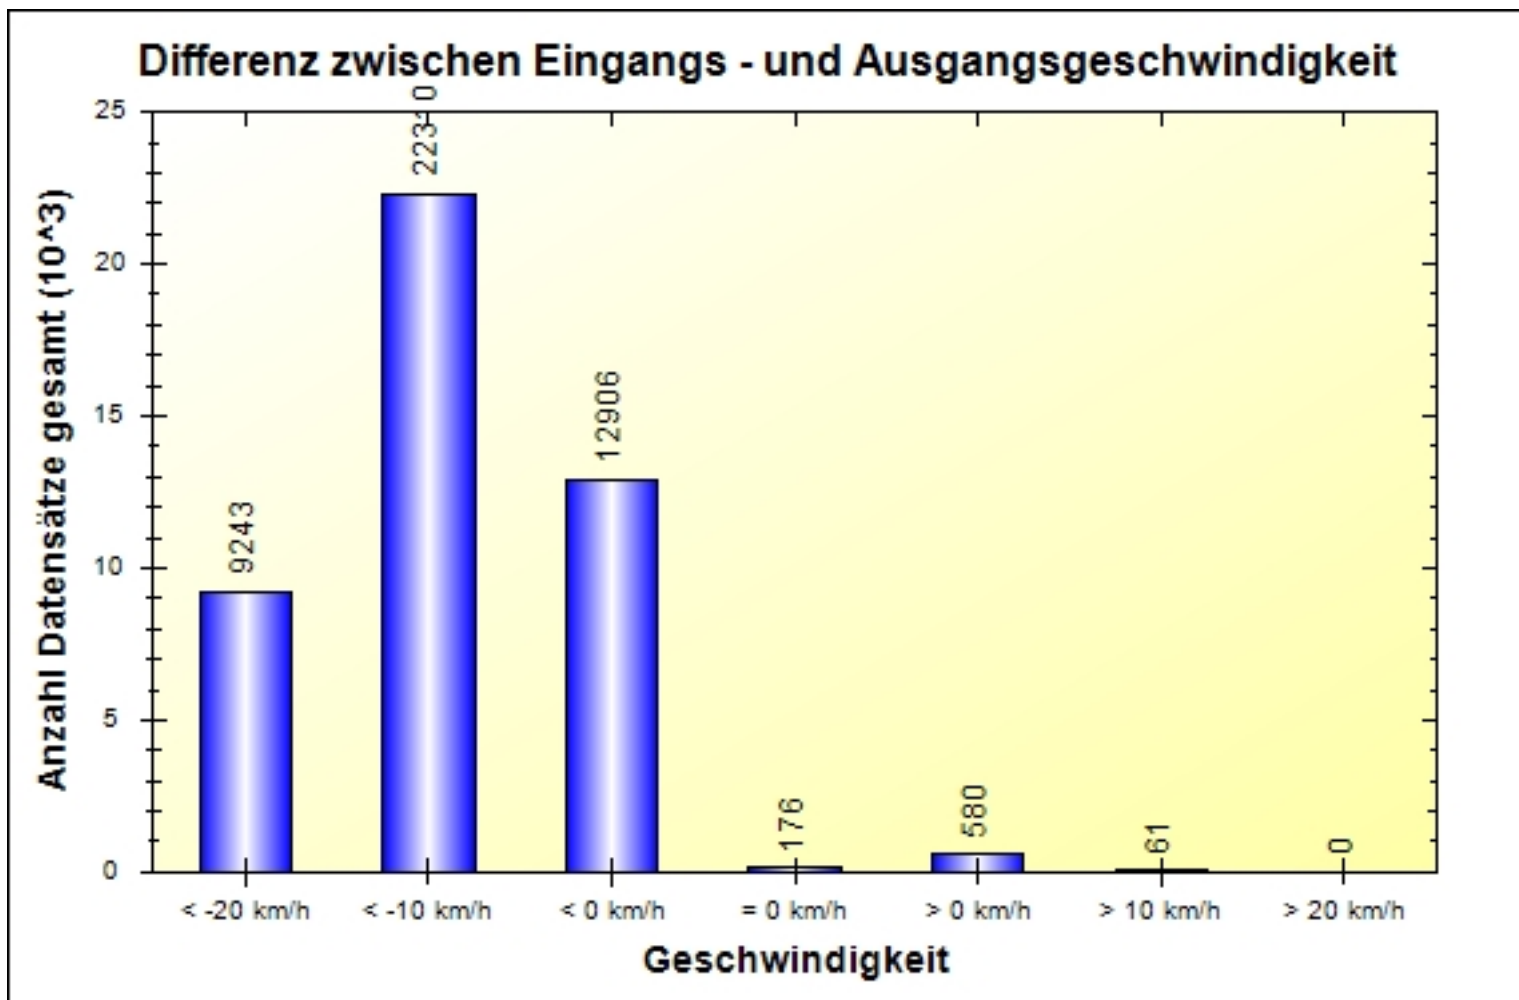

Verkehrsdatenauswertung

Verfasser:	SKa
Kommentar:	
Ort:	Monheim
Strasse:	Nürnberger Str. von B2 gesamt
Richtung:	kommend
Anfang der Auswertung:	20.10.2023 07:32
Ende der Auswertung:	19.12.2023 08:33
Intervallauswertung:	-
Anzahl Datensätze gefiltert:	45276
Anzahl Datensätze gesamt kommend:	45276
Anzahl Datensätze gesamt gehend:	0
Anzahl Datensätze pro Tag gefiltert:	754
VD gesamt:	59 km/h
V50 gesamt:	58 km/h
V85 gesamt:	72 km/h
Vmax gesamt:	118 km/h (16.11.2023 17:45)
Vmin gesamt:	2 km/h (15.12.2023 06:52)
V Überschreitung bei 50 km/h:	77,7 %

Ort: Monheim
Strasse: Nürnberger Str. von B2 gesamt
Von:
Nach:

Anfang der Auswertung: 20.10.2023 07:32
Ende der Auswertung: 19.12.2023 08:33
Intervallauswertung: -

Wochenauswertung Durchschnitt pro Tag

	Mo	Di	Mi	Do	Fr	Sa	So	#
0 - 39 km/h	25	33	26	21	44	35	24	208
40 - 49 km/h	115	106	108	105	146	122	76	778
50 - 59 km/h	278	253	272	271	328	261	192	1855
60 - 69 km/h	196	183	188	204	204	175	146	1296
70 - 199 km/h	173	137	161	168	153	135	121	1048
#	787	712	755	769	875	728	559	5185

Ort: Monheim
Strasse: Nürnberger Str. von B2 gesamt
Von:
Nach:

Anfang der Auswertung: 20.10.2023 07:32
Ende der Auswertung: 19.12.2023 08:33
Intervallauswertung: -

Eingangsgeschwindigkeiten

	0 - 39 km/h	40 - 49 km/h	50 - 59 km/h	60 - 69 km/h	70 - 199 km/h	#
%	04,10	15,05	35,74	24,95	20,16	100,00

Ort: Monheim
Strasse: Nürnberger Str. von B2 gesamt
Von:
Nach:

Anfang der Auswertung: 20.10.2023 07:32
Ende der Auswertung: 19.12.2023 08:33
Intervallauswertung: -

	< -20 km/h	< -10 km/h	< 0 km/h	= 0 km/h	> 0 km/h	> 10 km/h	> 20 km/h	#
#	9243	22310	12906	176	580	61	0	45276