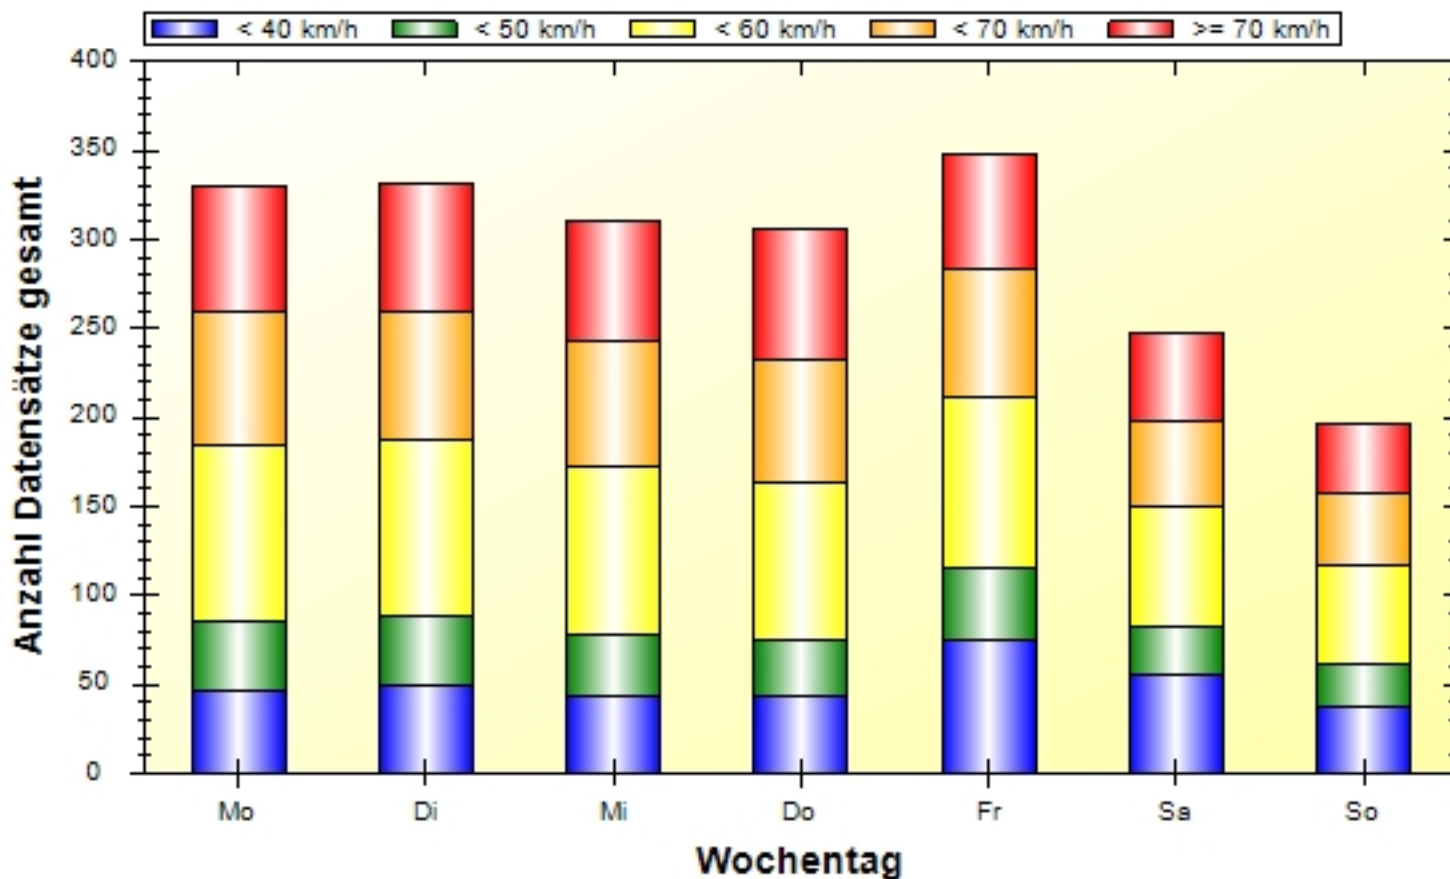

Verkehrsdatenauswertung

Verfasser:	Ska
Kommentar:	
Ort:	Itzing
Strasse:	Windgasse - von Flotzheim
Richtung:	kommend
Anfang der Auswertung:	18.10.2023 12:34
Ende der Auswertung:	19.12.2023 13:44
Intervallauswertung:	-
Anzahl Datensätze gefiltert:	18746
Anzahl Datensätze gesamt kommend:	18746
Anzahl Datensätze gesamt gehend:	0
Anzahl Datensätze pro Tag gefiltert:	302
VD gesamt:	55 km/h
V50 gesamt:	57 km/h
V85 gesamt:	72 km/h
Vmax gesamt:	115 km/h (02.11.2023 06:02)
Vmin gesamt:	2 km/h (16.12.2023 14:07)
V Überschreitung bei 50 km/h:	69,2 %

Ort: Itzing
Strasse: Windgasse - von Flotzheim
Von:
Nach:

Anfang der Auswertung: 18.10.2023 12:34
Ende der Auswertung: 19.12.2023 13:44
Intervallauswertung: -

	0 - 39 km/h	40 - 49 km/h	50 - 59 km/h	60 - 69 km/h	70 - 199 km/h	#
#	3184	2109	5437	4058	3958	18746

Ort: Itzing
Strasse: Windgasse - von Flotzheim
Von:
Nach:

Anfang der Auswertung: 18.10.2023 12:34
Ende der Auswertung: 19.12.2023 13:44
Intervallauswertung: -

Wochenauswertung Durchschnitt pro Tag

	Mo	Di	Mi	Do	Fr	Sa	So	#
0 - 39 km/h	47	50	44	43	75	56	38	353
40 - 49 km/h	39	38	34	32	40	26	23	232
50 - 59 km/h	98	100	94	88	96	68	56	600
60 - 69 km/h	75	72	71	70	72	48	41	449
70 - 199 km/h	71	71	68	73	65	50	38	436
#	330	331	311	306	348	248	196	2070

Ort: Itzing
Strasse: Windgasse - von Flotzheim
Von:
Nach:

Anfang der Auswertung: 18.10.2023 12:34
Ende der Auswertung: 19.12.2023 13:44
Intervallauswertung: -

Eingangsgeschwindigkeiten

	0 - 39 km/h	40 - 49 km/h	50 - 59 km/h	60 - 69 km/h	70 - 199 km/h	#
%	16,98	11,25	29,00	21,65	21,11	100,00