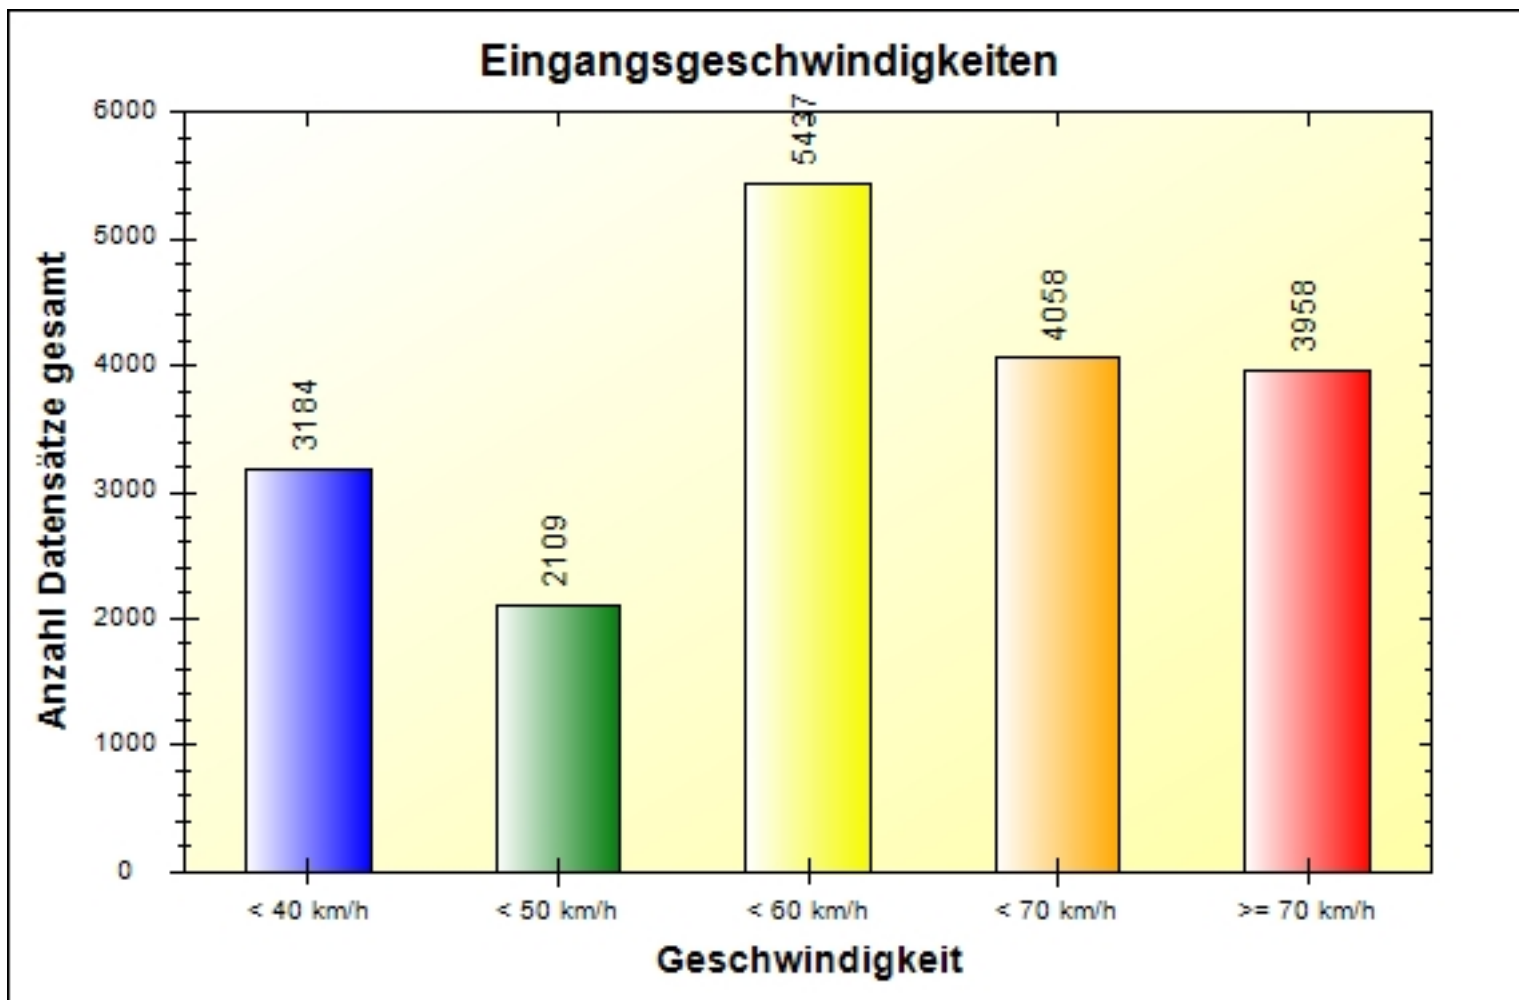

Verkehrsdatenauswertung

Verfasser:	Ska
Kommentar:	
Ort:	Itzing
Strasse:	Windgasse - von Flotzheim
Richtung:	kommend
Anfang der Auswertung:	18.10.2023 12:34
Ende der Auswertung:	19.12.2023 13:44
Intervallauswertung:	-
Anzahl Datensätze gefiltert:	18746
Anzahl Datensätze gesamt kommend:	18746
Anzahl Datensätze gesamt gehend:	0
Anzahl Datensätze pro Tag gefiltert:	302
VD gesamt:	55 km/h
V50 gesamt:	57 km/h
V85 gesamt:	72 km/h
Vmax gesamt:	115 km/h (02.11.2023 06:02)
Vmin gesamt:	2 km/h (16.12.2023 14:07)
V Überschreitung bei 50 km/h:	69,2 %

Ort: Itzing
Strasse: Windgasse - von Flotzheim
Von:
Nach:

Anfang der Auswertung: 18.10.2023 12:34
Ende der Auswertung: 19.12.2023 13:44
Intervallauswertung: -

	0 - 39 km/h	40 - 49 km/h	50 - 59 km/h	60 - 69 km/h	70 - 199 km/h	#
#	3184	2109	5437	4058	3958	18746

Ort: Itzing
Strasse: Windgasse - von Flotzheim
Von:
Nach:

Anfang der Auswertung: 18.10.2023 12:34
Ende der Auswertung: 19.12.2023 13:44
Intervallauswertung: -

Eingangsgeschwindigkeiten

	0 - 39 km/h	40 - 49 km/h	50 - 59 km/h	60 - 69 km/h	70 - 199 km/h	#
%	16,98	11,25	29,00	21,65	21,11	100,00