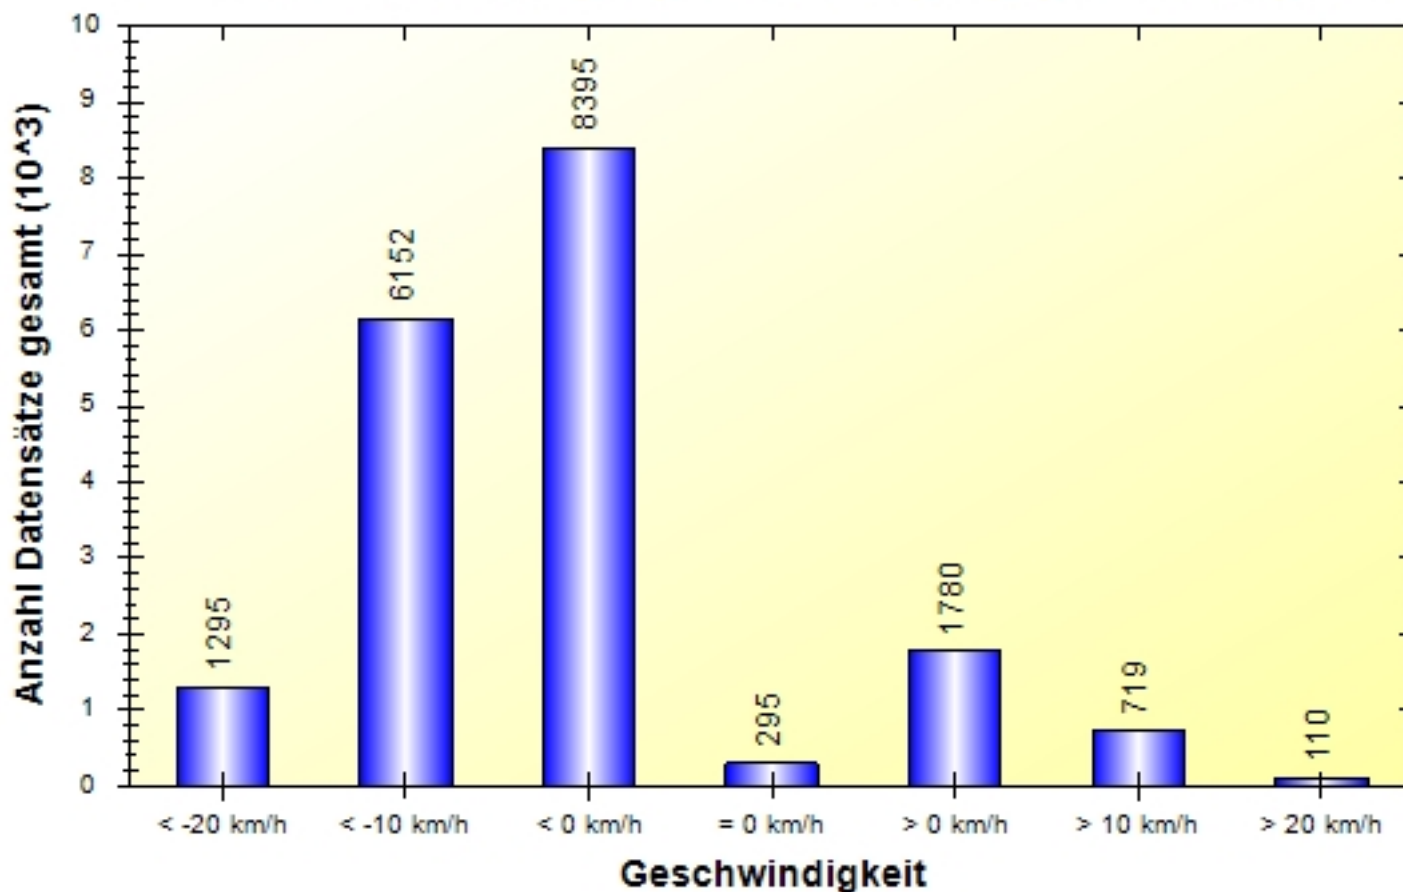

Ort: Itzing
Strasse: Windgasse - von Flotzheim
Von:
Nach:

Anfang der Auswertung: 18.10.2023 12:34
Ende der Auswertung: 19.12.2023 13:44
Intervallauswertung: -

Eingangsgeschwindigkeiten

	0 - 39 km/h	40 - 49 km/h	50 - 59 km/h	60 - 69 km/h	70 - 199 km/h	#
%	16,98	11,25	29,00	21,65	21,11	100,00

Ort: Itzing
Strasse: Windgasse - von Flotzheim
Von:
Nach:

Anfang der Auswertung: 18.10.2023 12:34
Ende der Auswertung: 19.12.2023 13:44
Intervallauswertung: -

Differenz zwischen Eingangs - und Ausgangsgeschwindigkeit