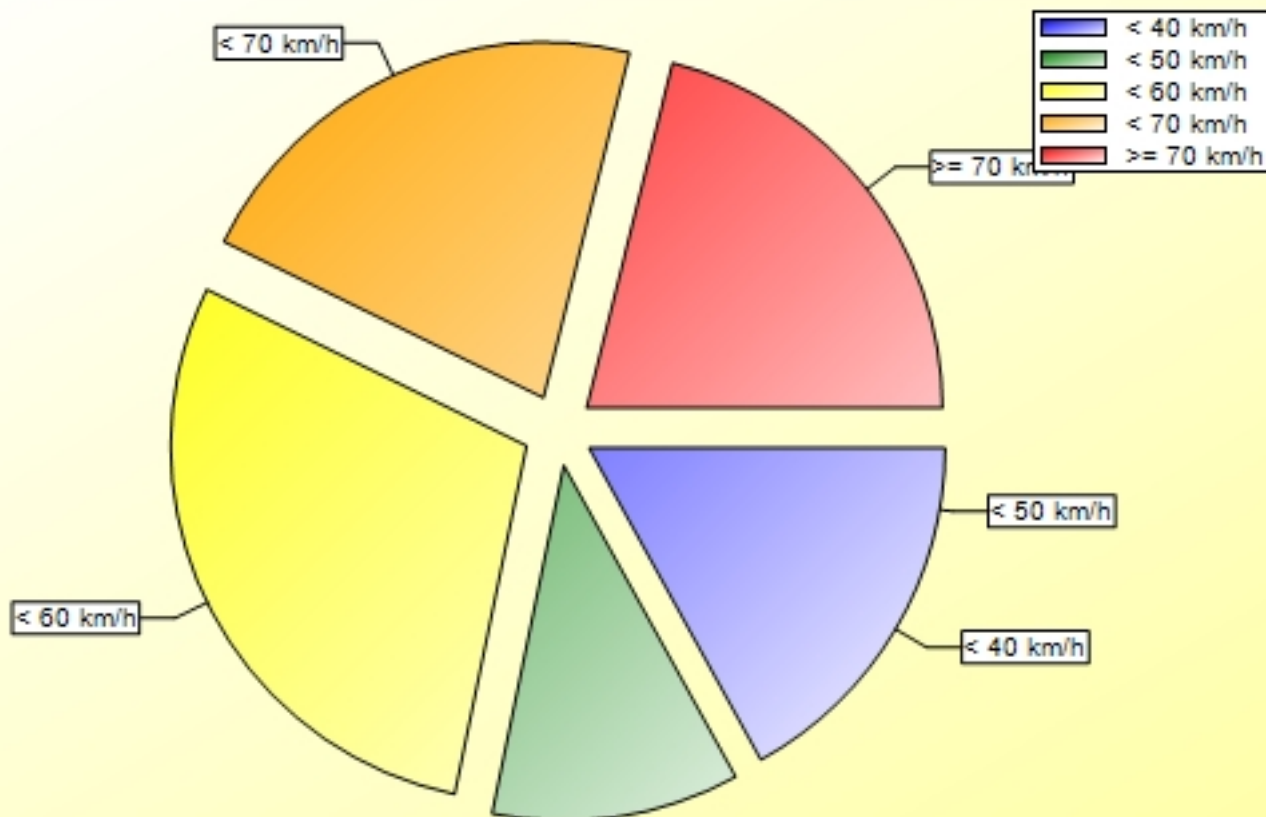

Ort: Itzing
Strasse: Windgasse - von Flotzheim
Von:
Nach:

Anfang der Auswertung: 18.10.2023 12:34
Ende der Auswertung: 19.12.2023 13:44
Intervallauswertung: -

Wochenauswertung Durchschnitt pro Tag

	Mo	Di	Mi	Do	Fr	Sa	So	#
0 - 39 km/h	47	50	44	43	75	56	38	353
40 - 49 km/h	39	38	34	32	40	26	23	232
50 - 59 km/h	98	100	94	88	96	68	56	600
60 - 69 km/h	75	72	71	70	72	48	41	449
70 - 199 km/h	71	71	68	73	65	50	38	436
#	330	331	311	306	348	248	196	2070

Ort: Itzing
Strasse: Windgasse - von Flotzheim
Von:
Nach:

Anfang der Auswertung: 18.10.2023 12:34
Ende der Auswertung: 19.12.2023 13:44
Intervallauswertung: -

Eingangsgeschwindigkeiten

	0 - 39 km/h	40 - 49 km/h	50 - 59 km/h	60 - 69 km/h	70 - 199 km/h	#
%	16,98	11,25	29,00	21,65	21,11	100,00

Ort: Itzing
Strasse: Windgasse - von Flotzheim
Von:
Nach:

Anfang der Auswertung: 18.10.2023 12:34
Ende der Auswertung: 19.12.2023 13:44
Intervallauswertung: -

Differenz zwischen Eingangs - und Ausgangsgeschwindigkeit